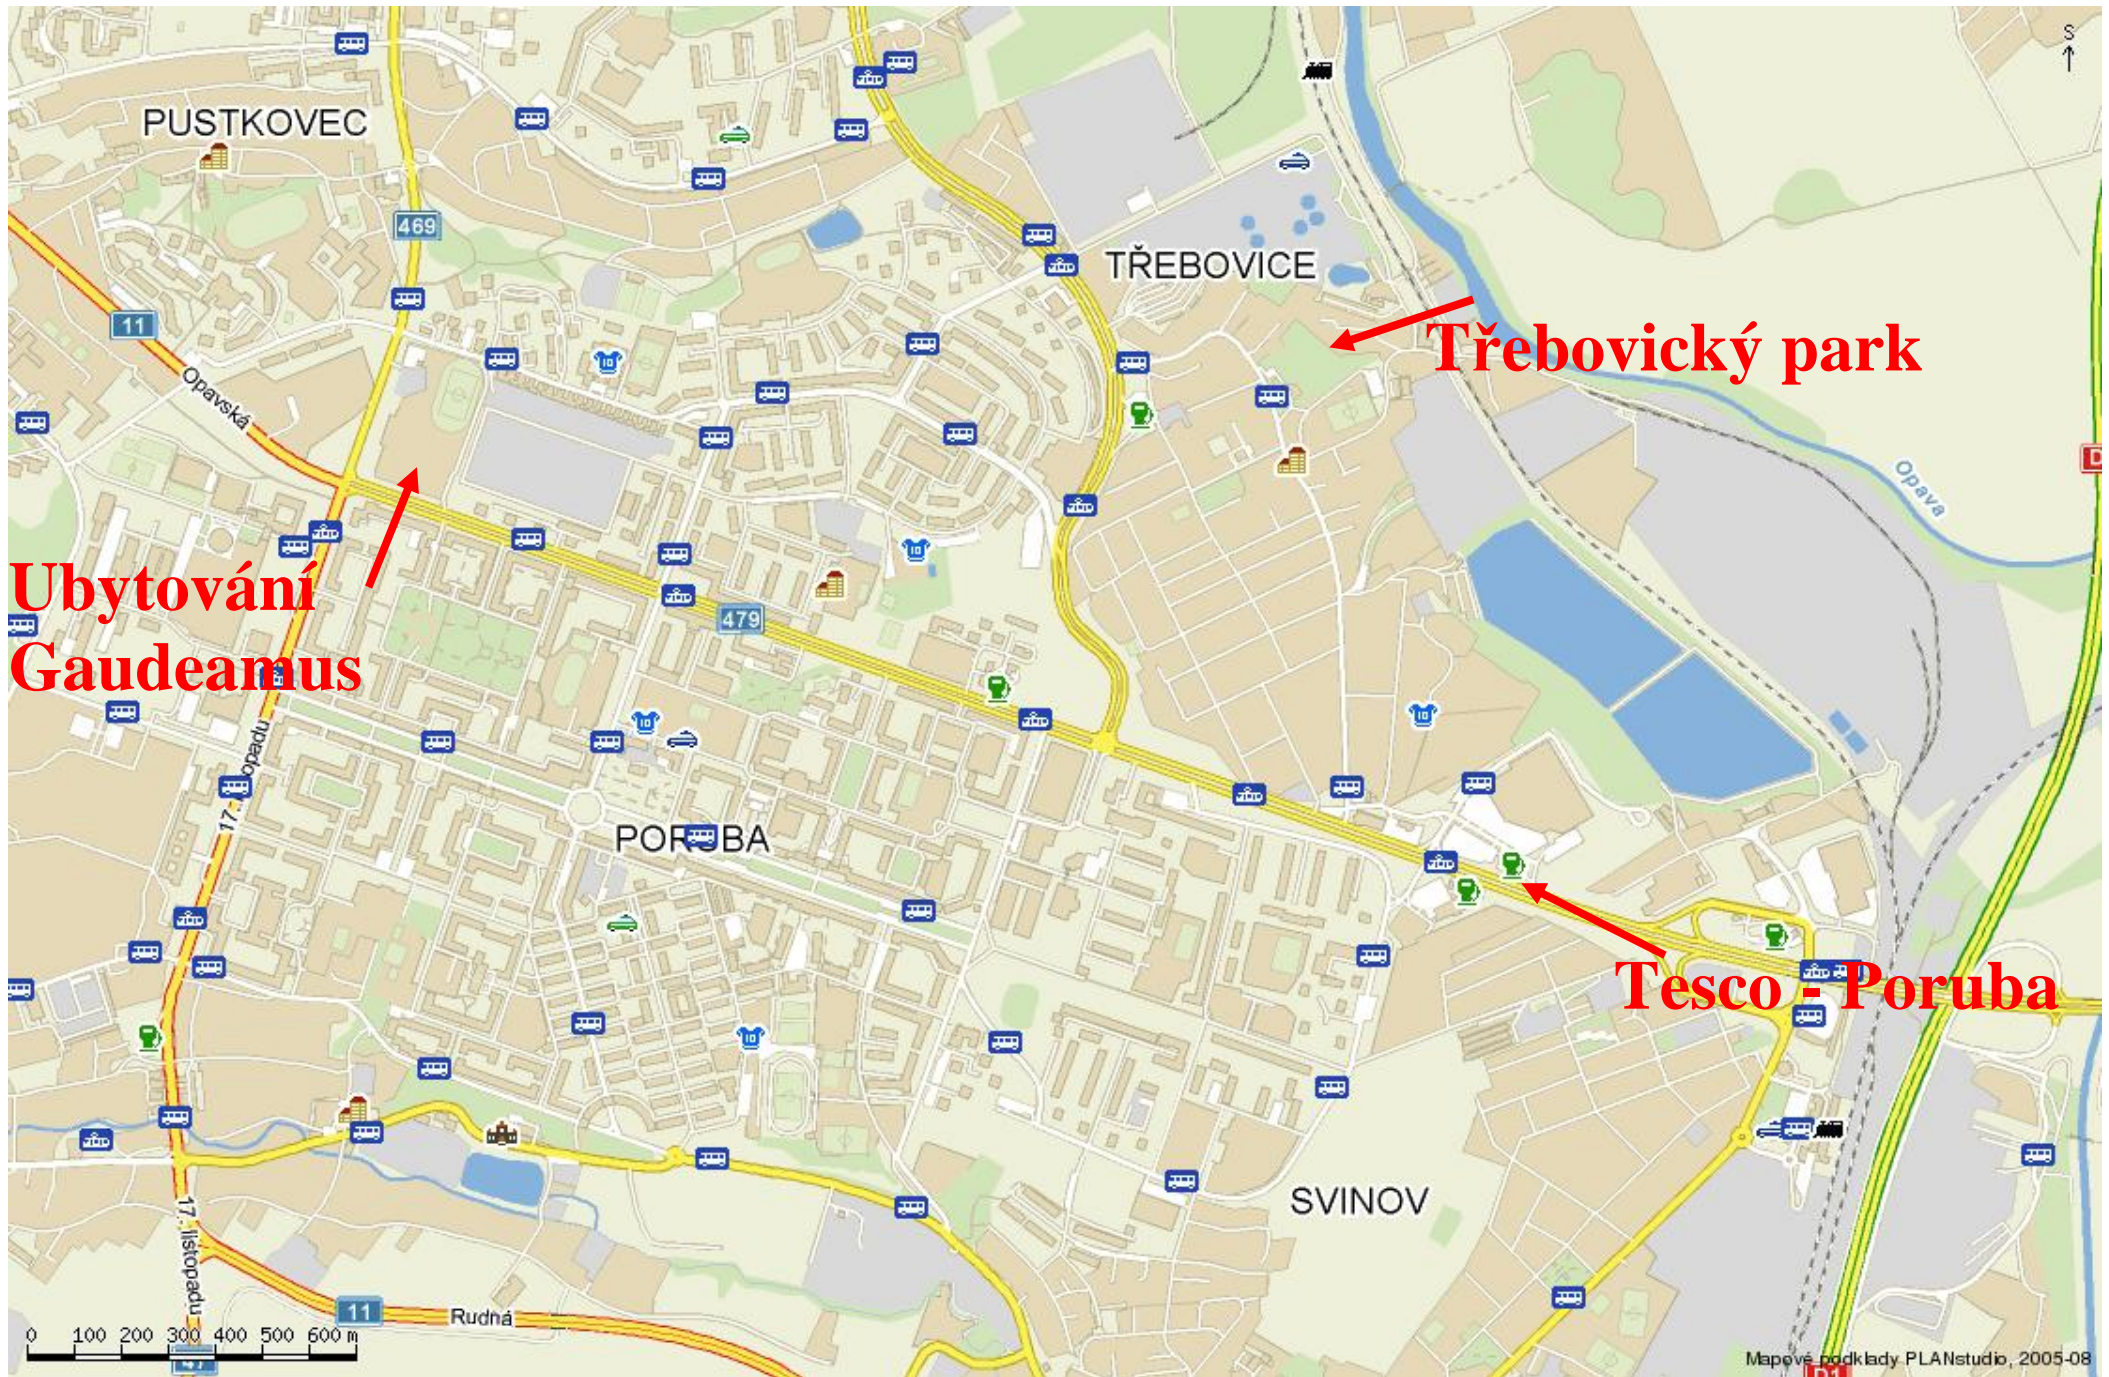

1. Třebovický altán - STAB
2. Hasičárna - ŠATNA
3. Stacionář - ŠATNA
4. ZUŠ - ŠATNA
5. Společnost JOBO – parkování BUS
6. Třebovický mlýn – parkování osobní vozidla
7. Třebovický mlýn – II. scéna, výdej obědů

**Ubytování
Gaudeamus**

Třebovický park

Tesco - Poruba

0 100 200 300 400 500 600 m

Mapové podklady PLANstudio, 2005-08